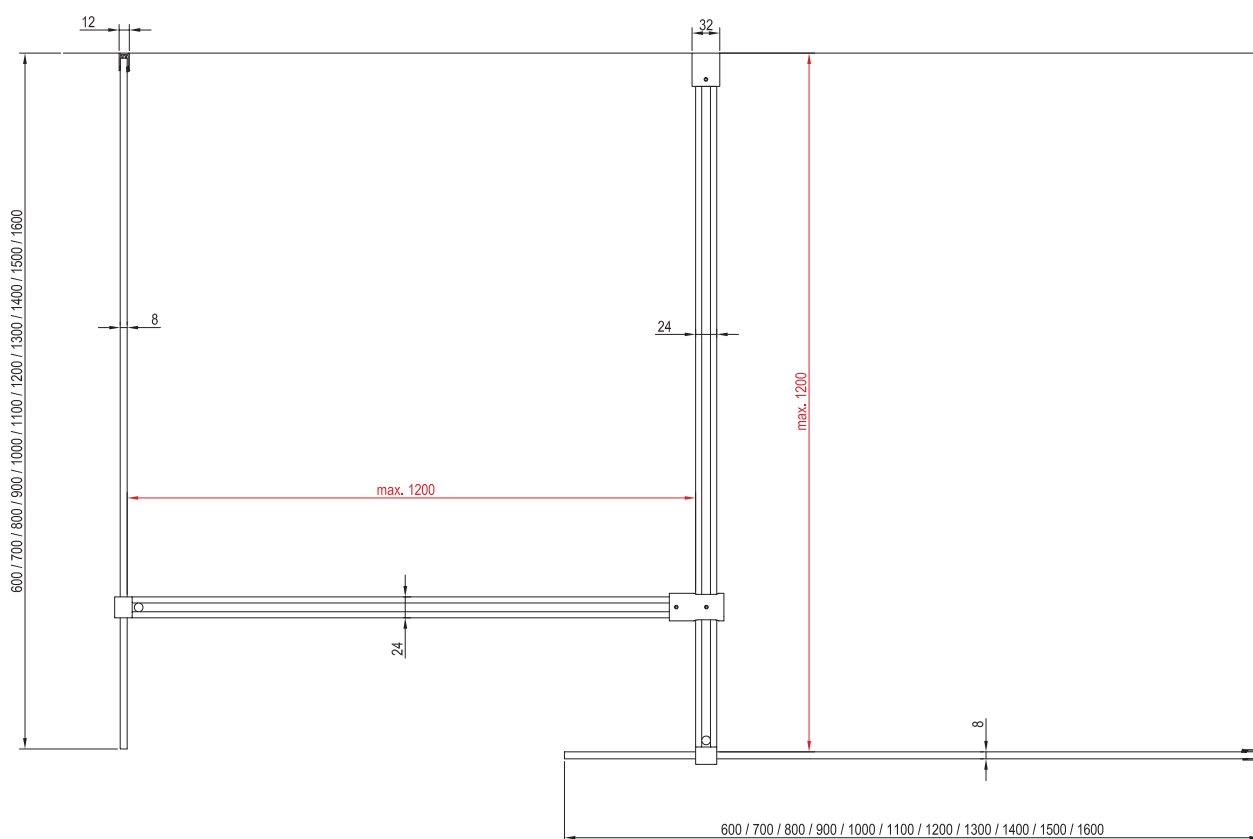

Walk-In

Walk-In Double Wall

Walk-In Wall

60 / 70 / 80 / 90 / 100 / 110 / 120 / 130 / 140 / 150 / 160

Walk-In Wall

60 / 70 / 80 / 90 / 100 / 110 / 120 / 130 / 140 / 150 / 160

W Set Uni Free/Wall

W Set Uni Uni T spoj