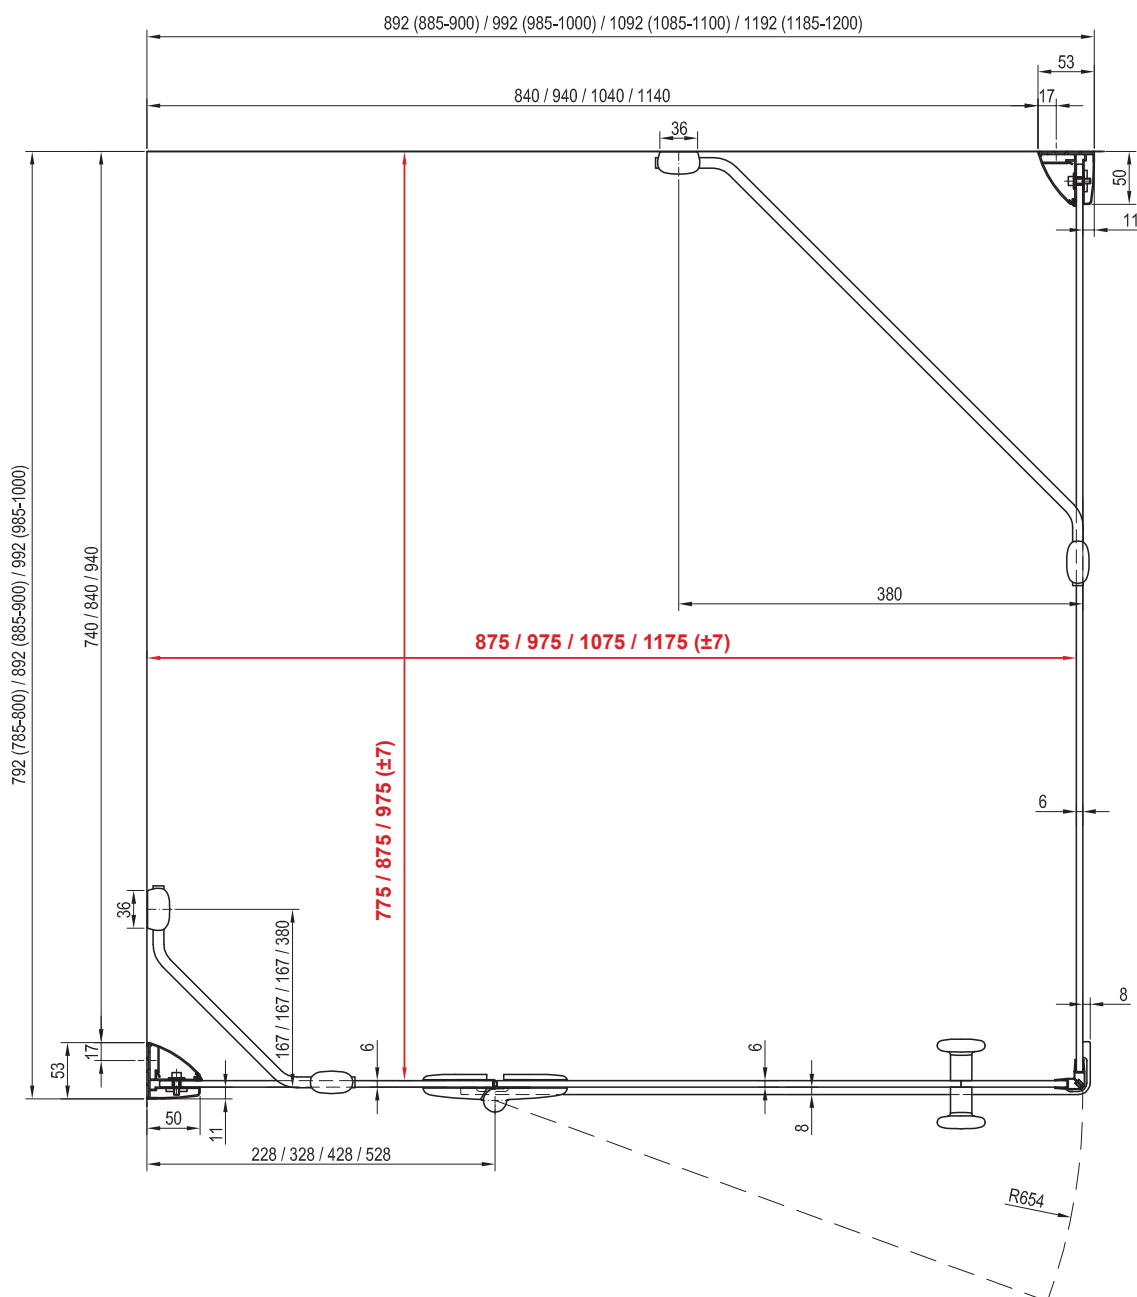

Walk-In

Walk-In Wall

60 / 70 / 80 / 90 / 100 / 110 / 120 / 130 / 140 / 150 / 160

W Set

80 / 90 / 100 Wall / Corner

Walk-In

Walk-In Corner
110x80 / 120x80 / 120 x 90

W Set
80 / 90 Wall / Corner

SmartLine

SMSRV4
80 / 90

SmartLine

SMSD2 R
90B / 100B / 110B / 120B

SMPS R
80 / 90 / 100

SmartLine

SMSD2 L
90B / 100B / 110B / 120B

SMPS L
80 / 90 / 100

Matrix

MSDPS L

100 / 110 / 120 x 80 / 90 / 100

Matrix

MSDPS R

100 / 110 / 120 x 80 / 90 / 100

Matrix

MSRV4