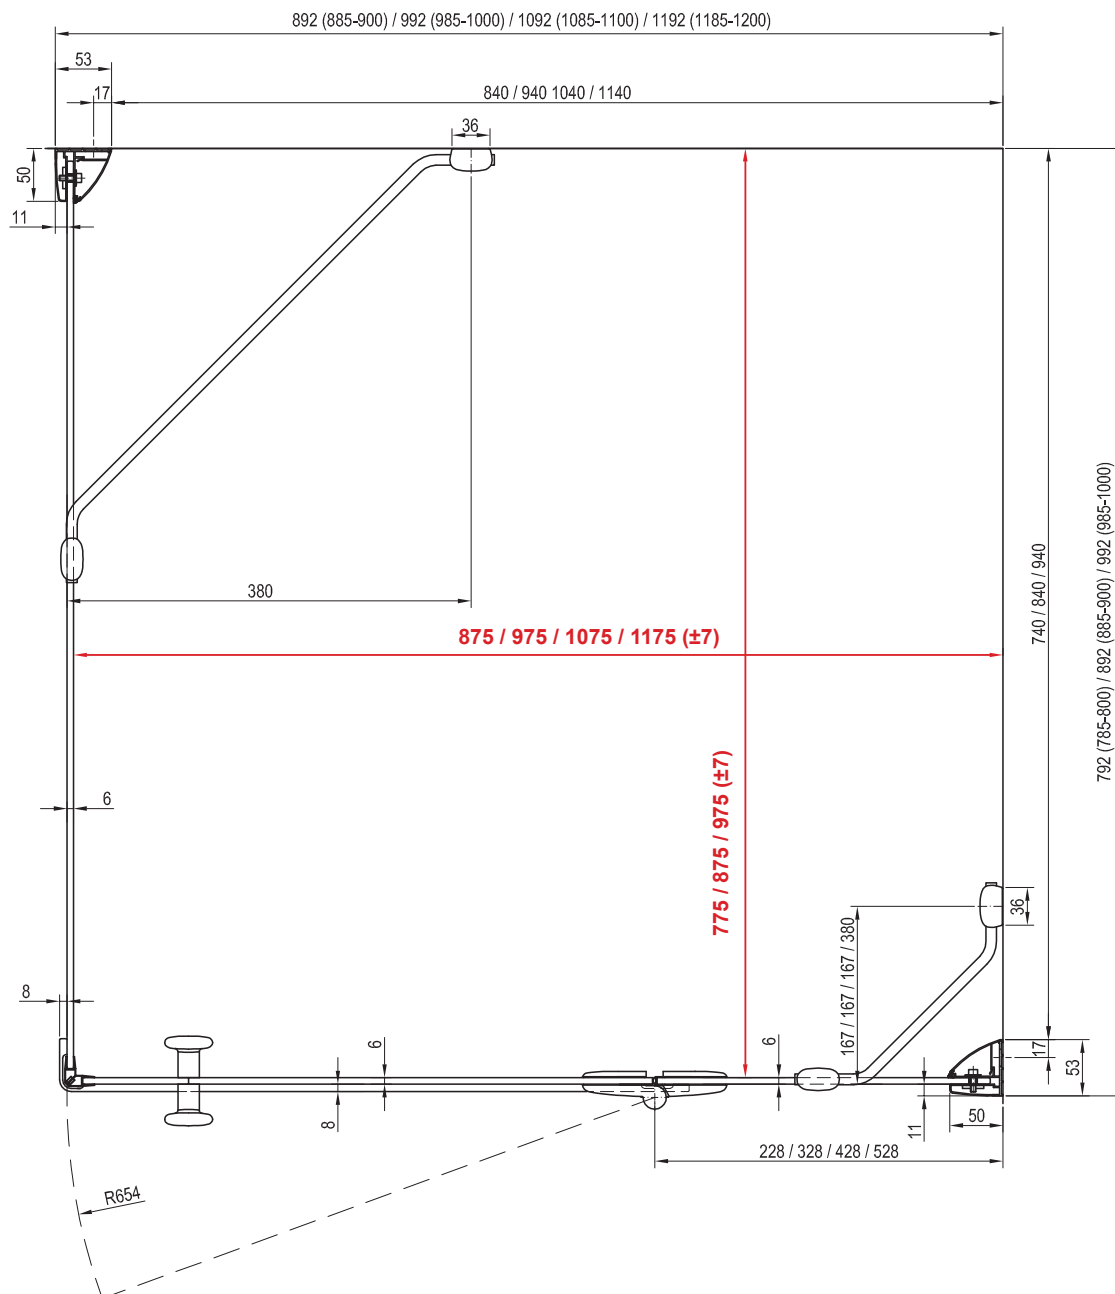

Walk-In

Walk-In Wall

60 / 70 / 80 / 90 / 100 / 110 / 120 / 130 / 140 / 150 / 160

W Set

80 / 90 / 100 Wall / Corner

Walk-In

Walk-In Corner
110x80 / 120x80 / 120 x 90

W Set
80 / 90 Wall / Corner

SmartLine

SMSRV4
80 / 90

SmartLine

SMSD2 R
90B / 100B / 110B / 120B

SMPS R
80 / 90 / 100

SmartLine

SMSD2 L
90B / 100B / 110B / 120B

SMPS L
80 / 90 / 100

Matrix

MSDPS L

100 / 110 / 120 x 80 / 90 / 100

Matrix

MSDPS R

100 / 110 / 120 x 80 / 90 / 100

Matrix

MSRV4