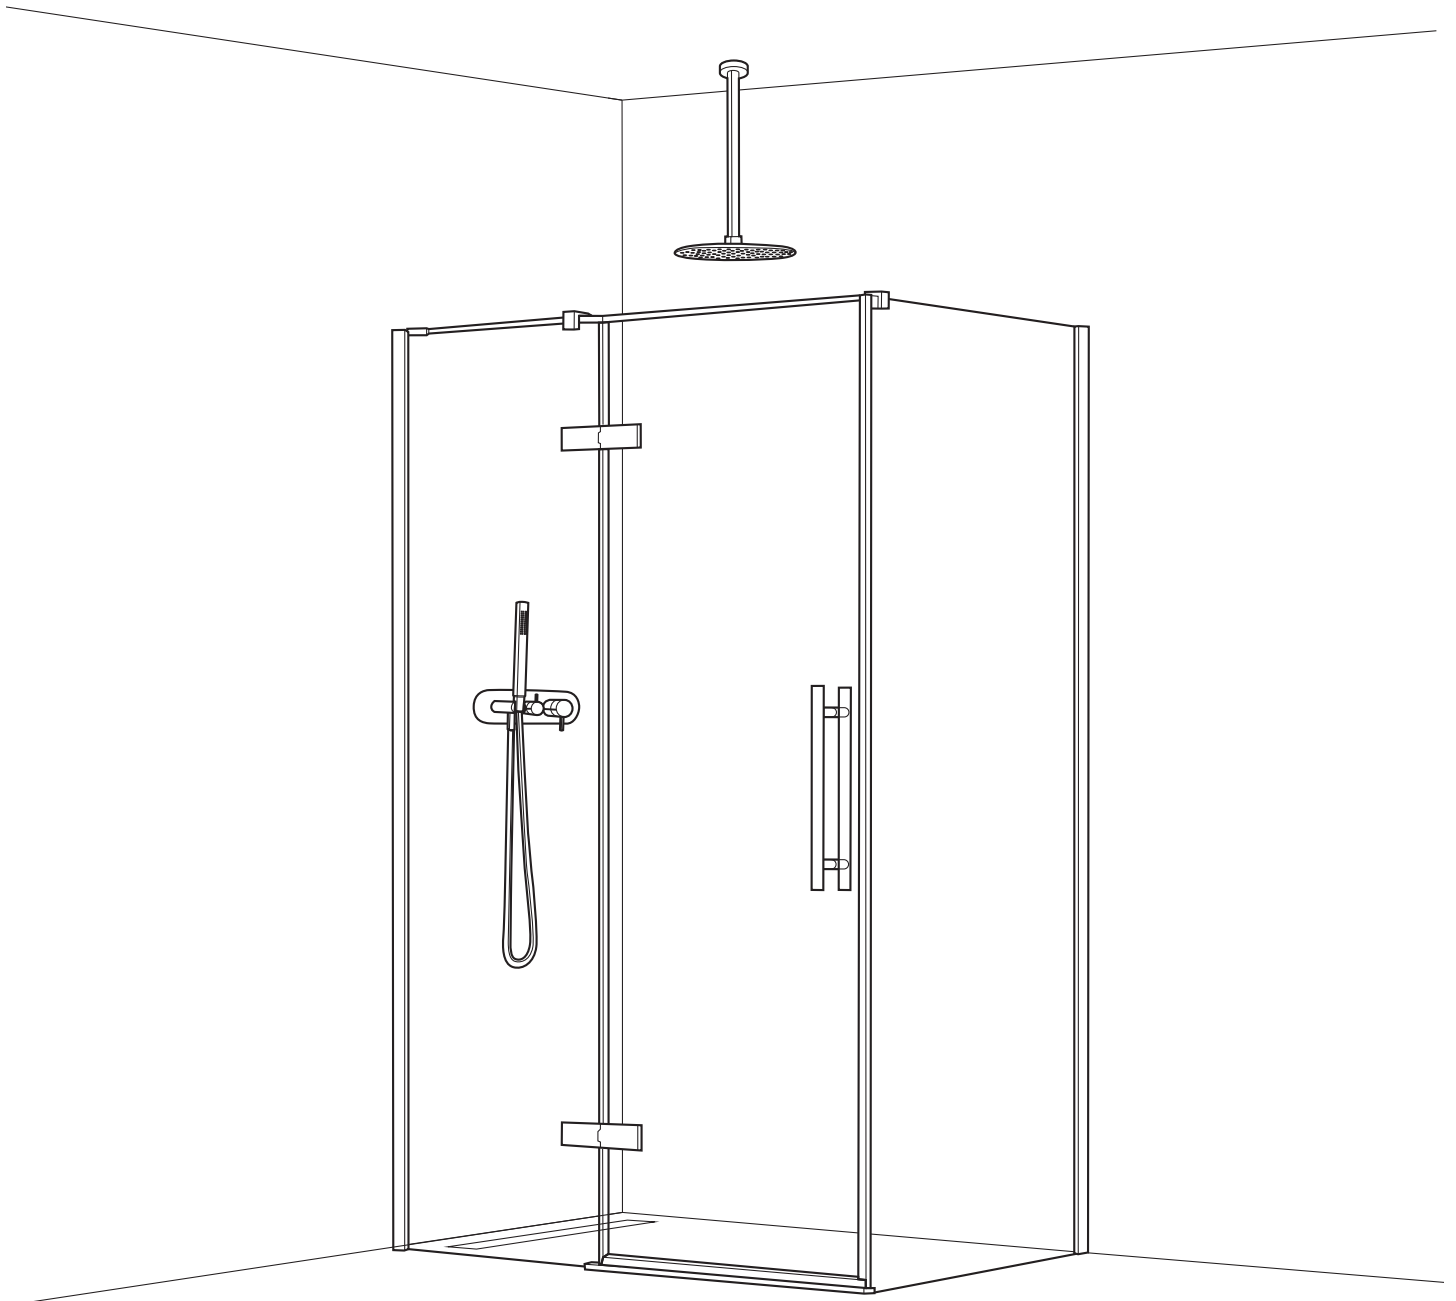

ravak®

Építési készenlét zuhanykabinok beépítéséhez

Kérjük hívja az alábbi telefonszámot'

Műszaki támogatás

3617004730

Ennek a kézikönyvnek az a célja, hogy segítséget nyújtson a padlószintű zuhanykabin ferde térben/tetőtérben történő telepítéséhez. Ennél a beépítési módnál a zuhanykabinnak a padló sima részén kell állnia a lejtős területen kívül. A lejtős terület méreteinek kisebbnek vagy egyenlőnek kell lenniük, mint a zuhanykabin belső méretei (piros méretek).

Briliant

BSDPS R	80×80 / 90×90 / 100×100 / 100×80 / 110×80 / 120×80 / 120×90	5
BSDPS L	80×80 / 90×90 / 100×100 / 100×80 / 110×80 / 120×80 / 120×90	6
BSRV4	80 / 90 / 100	7

Walk-In

Walk-in Wall	60 / 70 / 80 / 90 / 100 / 110 / 120 / 130 / 140 / 150 / 160	8
+W Set	W Set 80 / 90 / 100 Wall / Corner	8
Walk-in Corner	110×80 / 120×80 / 120×90	9
+W Set	W Set 80 / 90 Wall / Corner	9
Walk-in Free	120 / 130 / 140 / 150 / 160	10
+W Set	90 / 100 Free	10
Walk-In Double Wall		11
+Walk-In Wall	60 / 70 / 80 / 90 / 100 / 110 / 120 / 130 / 140 / 150 / 160	11
+Walk-In Wall	60 / 70 / 80 / 90 / 100 / 110 / 120 / 130 / 140 / 150 / 160	11
+W Set	W Set Uni Free/Wall	11
Walk-in Wall Air	90 / 100 / 110 / 120	12