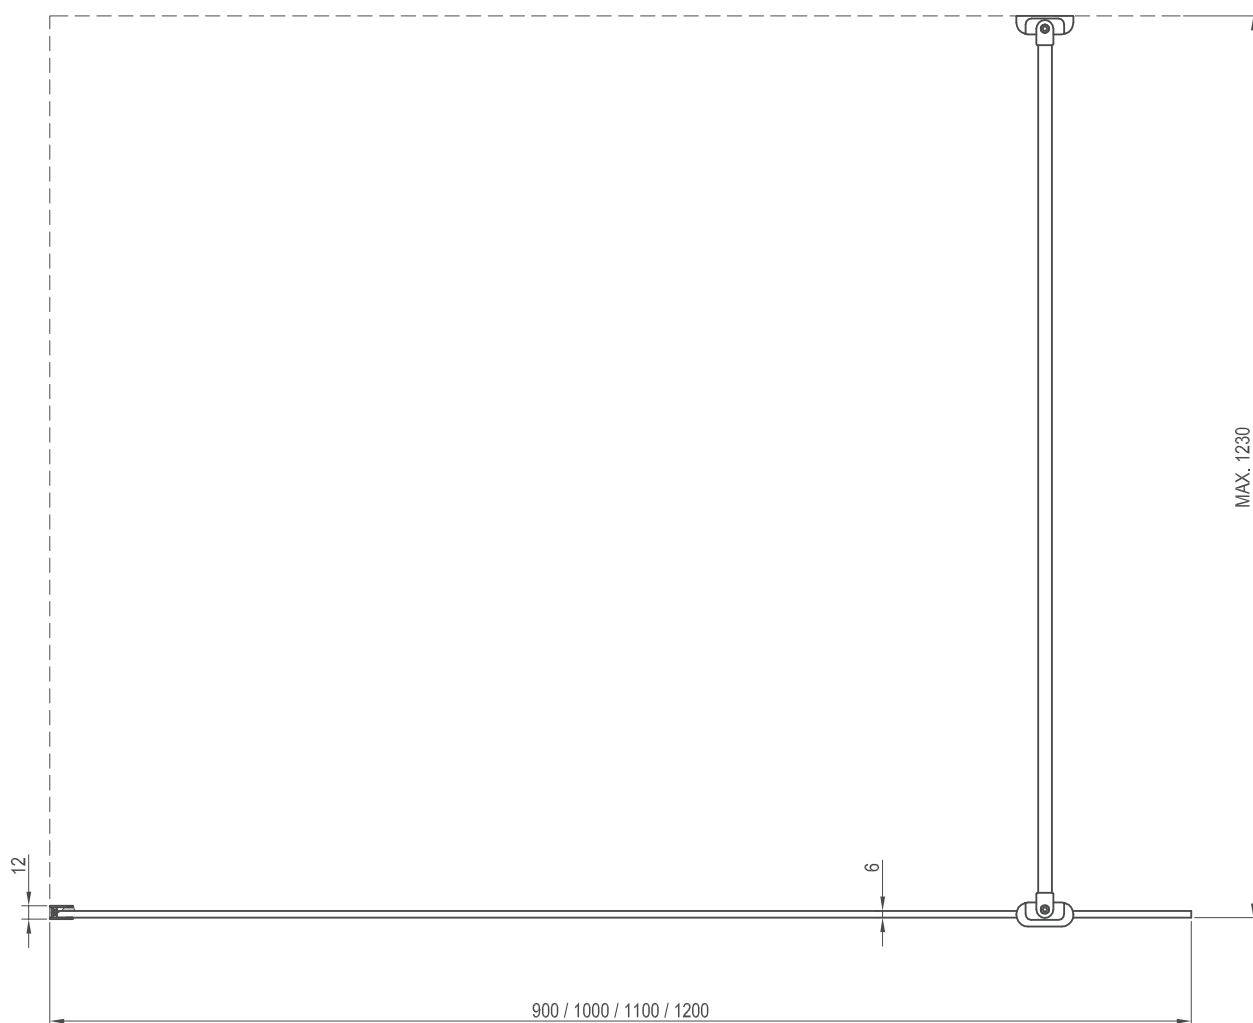

60 / 70 / 80 / 90 / 100 / 110 / 120 / 130 / 140 / 150 / 160

Walk-In Wall

60 / 70 / 80 / 90 / 100 / 110 / 120 / 130 / 140 / 150 / 160

W Set Uni Free/Wall

W Set Uni Uni T spoj

Walk-In

Walk-In Wall Air
90 / 100 / 110 / 120

SmartLine

SMSRV4
80 / 90

SmartLine

SMSD2 R
90B / 100B / 110B / 120B

SMPS R
80 / 90 / 100

SmartLine

SMSD2 L
90B / 100B / 110B / 120B

SMPS L
80 / 90 / 100