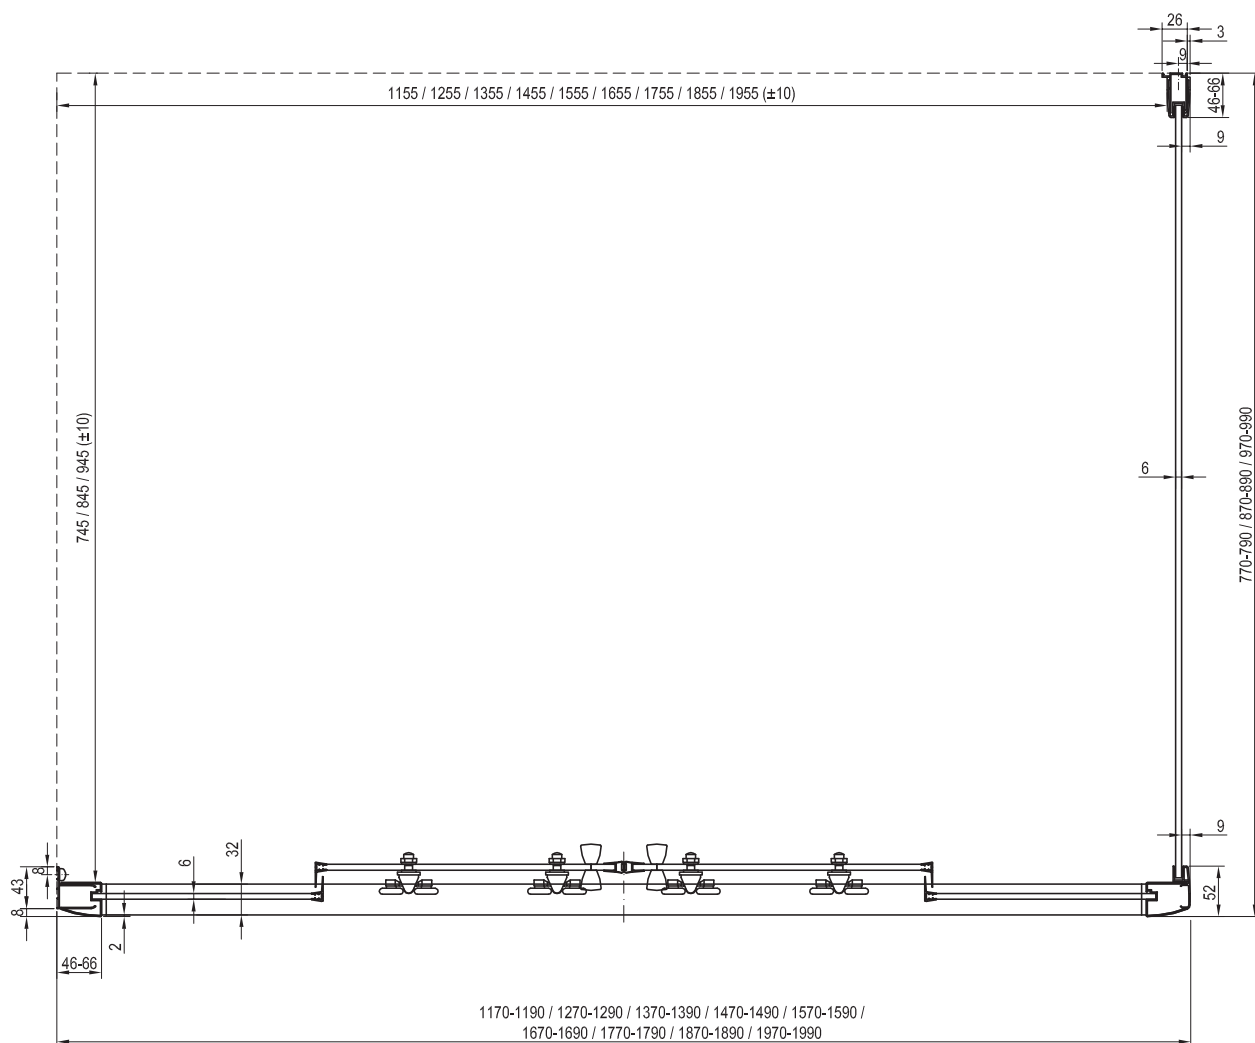

Blix

BLDP4

120 / 130 / 140 / 150 / 160 / 170 / 180 / 190 / 200

BLPS

80 / 90 / 100