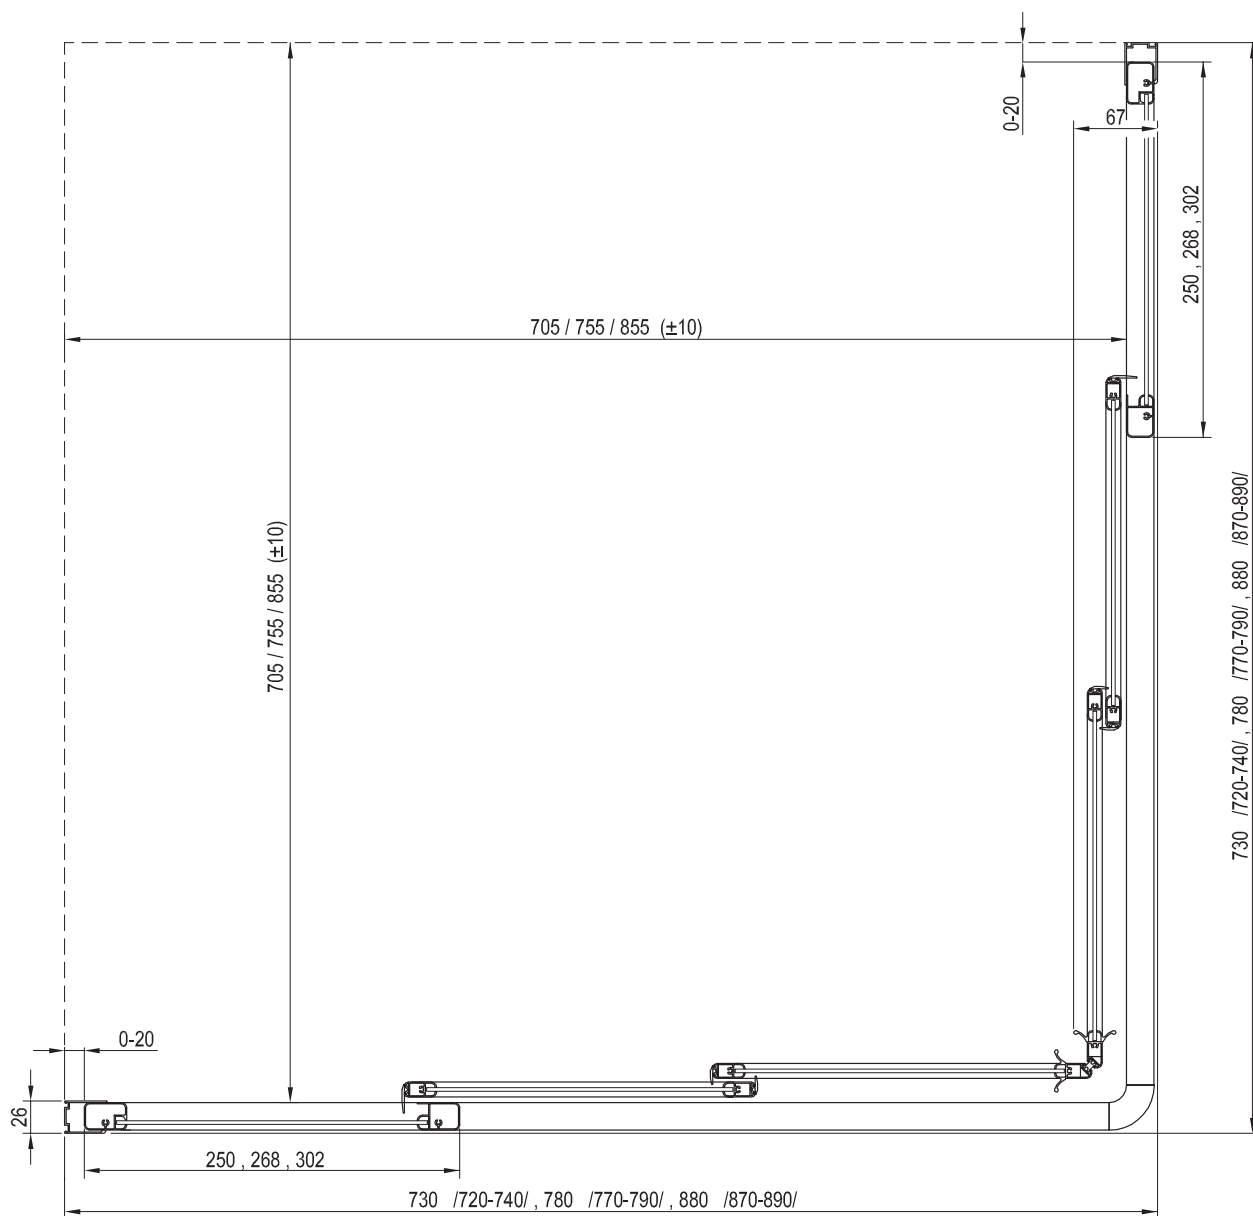

Supernova

ASDP3
80 / 90 / 100

Supernova

SRV2
75 / 80 / 90 / 100

SRV2
75 / 80 / 90 / 100

Supernova

ASRV3
75 / 80 / 90

ASRV3
75 / 80 / 90

Supernova

ASDP3
80 / 90 / 100

APSS
75 / 80 / 90

Rozměr	A1	B1	A	B
75	860	710	-	710-755
80	760	760	770-805	760-805
90	860	860	870-905	860-905
100	960	760	970-1005	-

ravak[®]

RAVAK központi bemutató
termek:
2143 Kistarcsa, Mester u. 1.
1142 Budapest, Erzsébet
királyné útja 125.