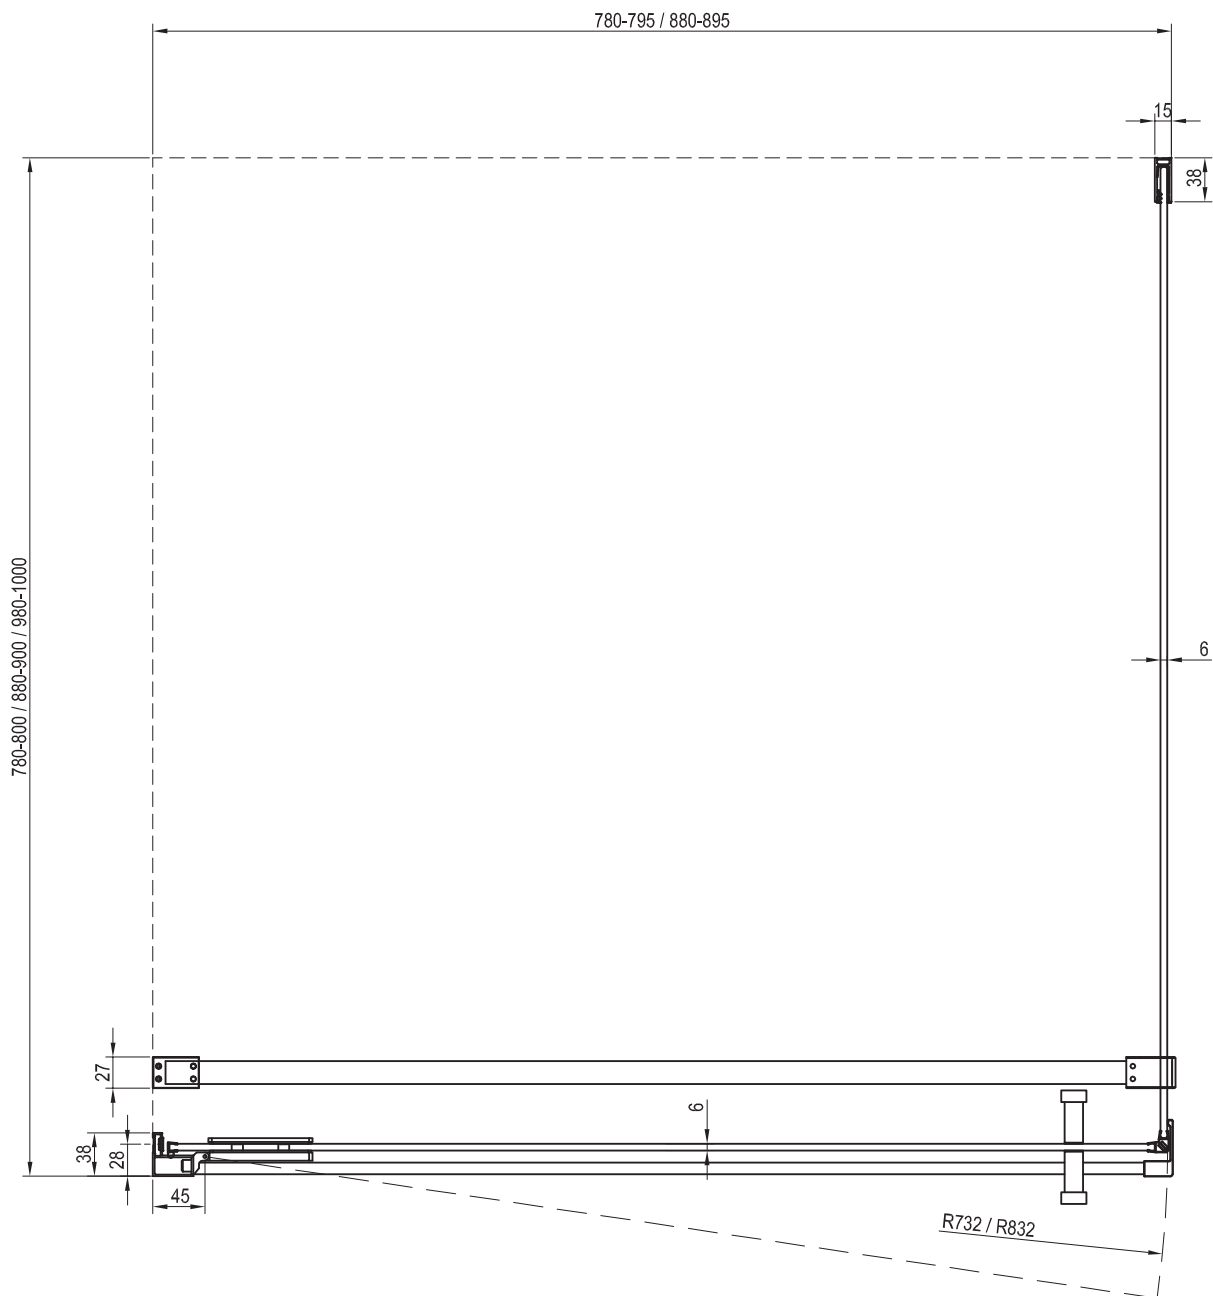

Cool!

COSD1
80 / 90

COPS
80 / 90 / 100