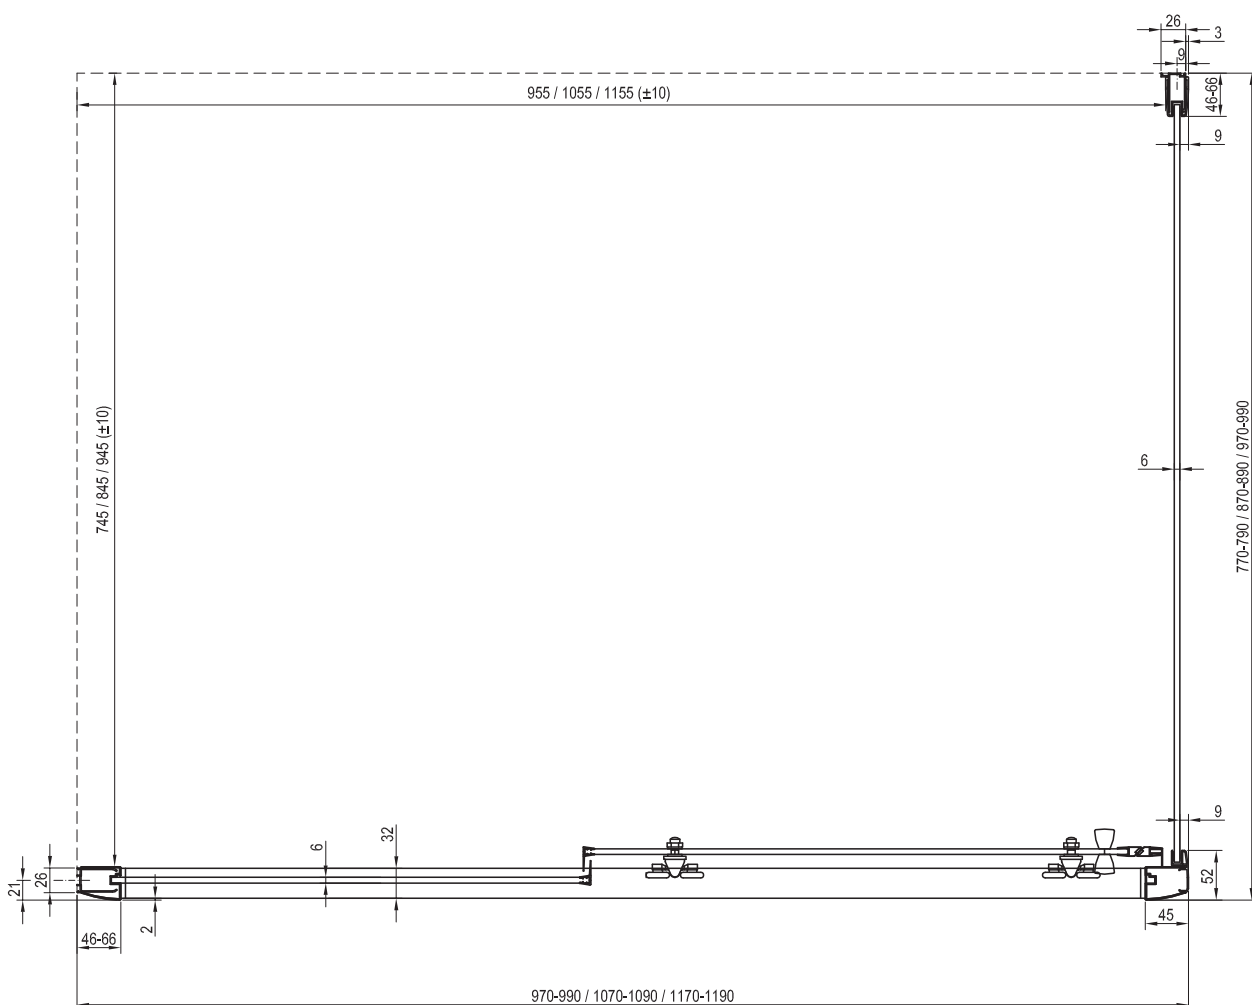

Blix

BLDP2
100 / 110 / 120

BLPS
80 / 90 / 100