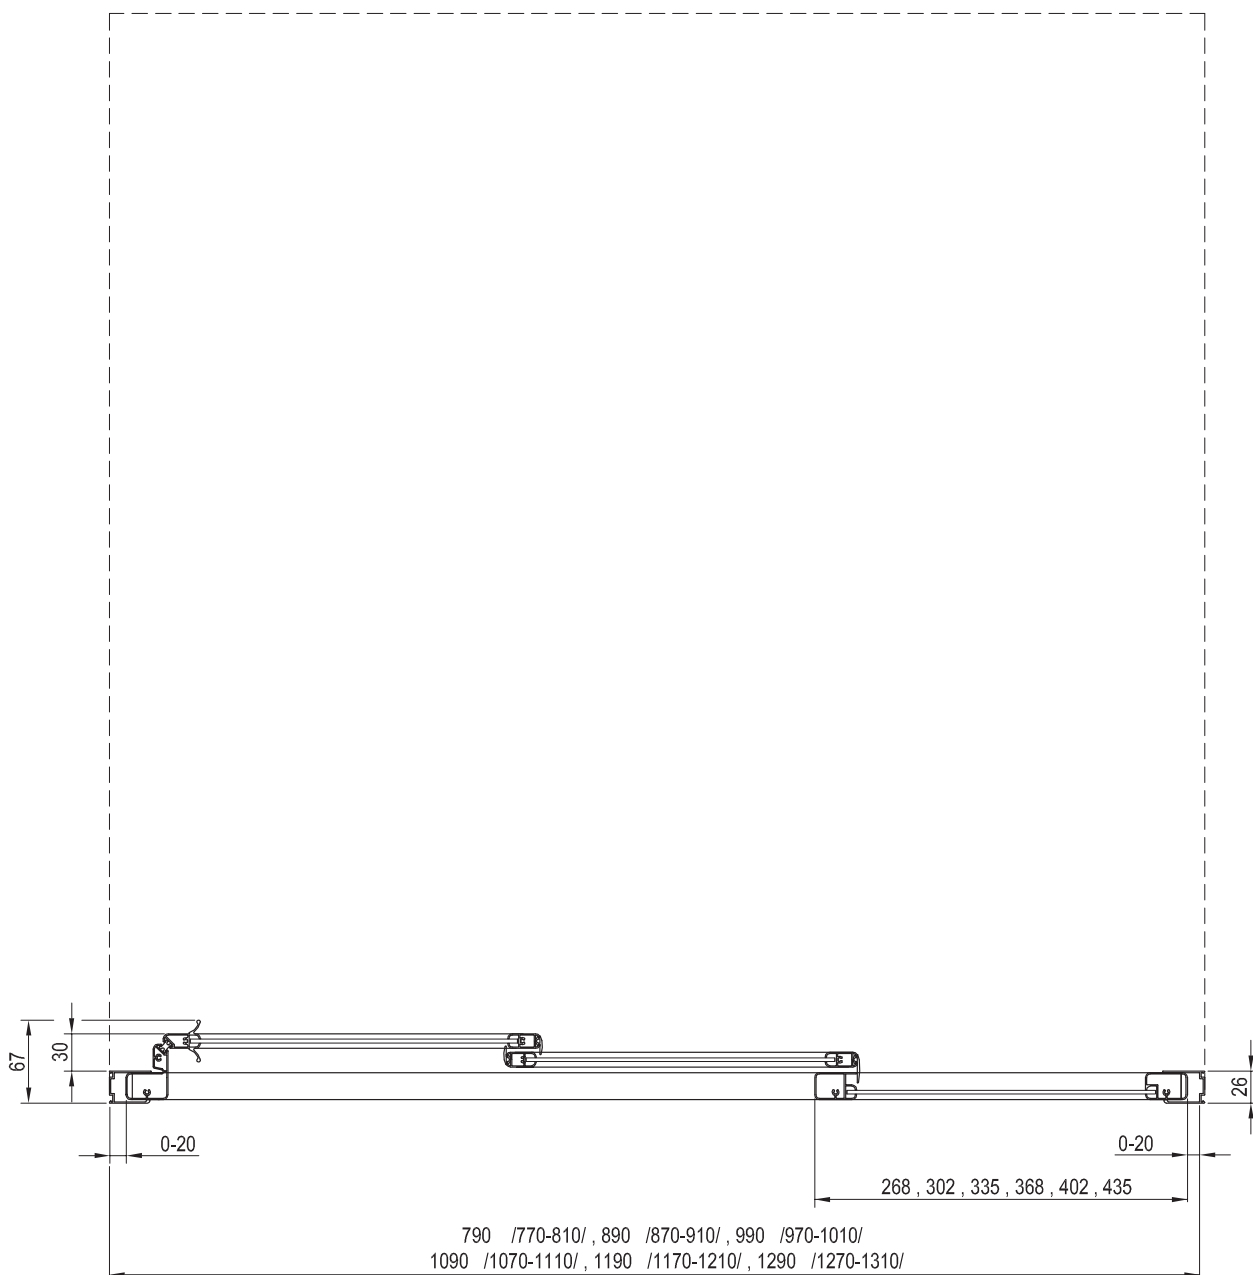

Supernova

ASDP3
80 / 90 / 100