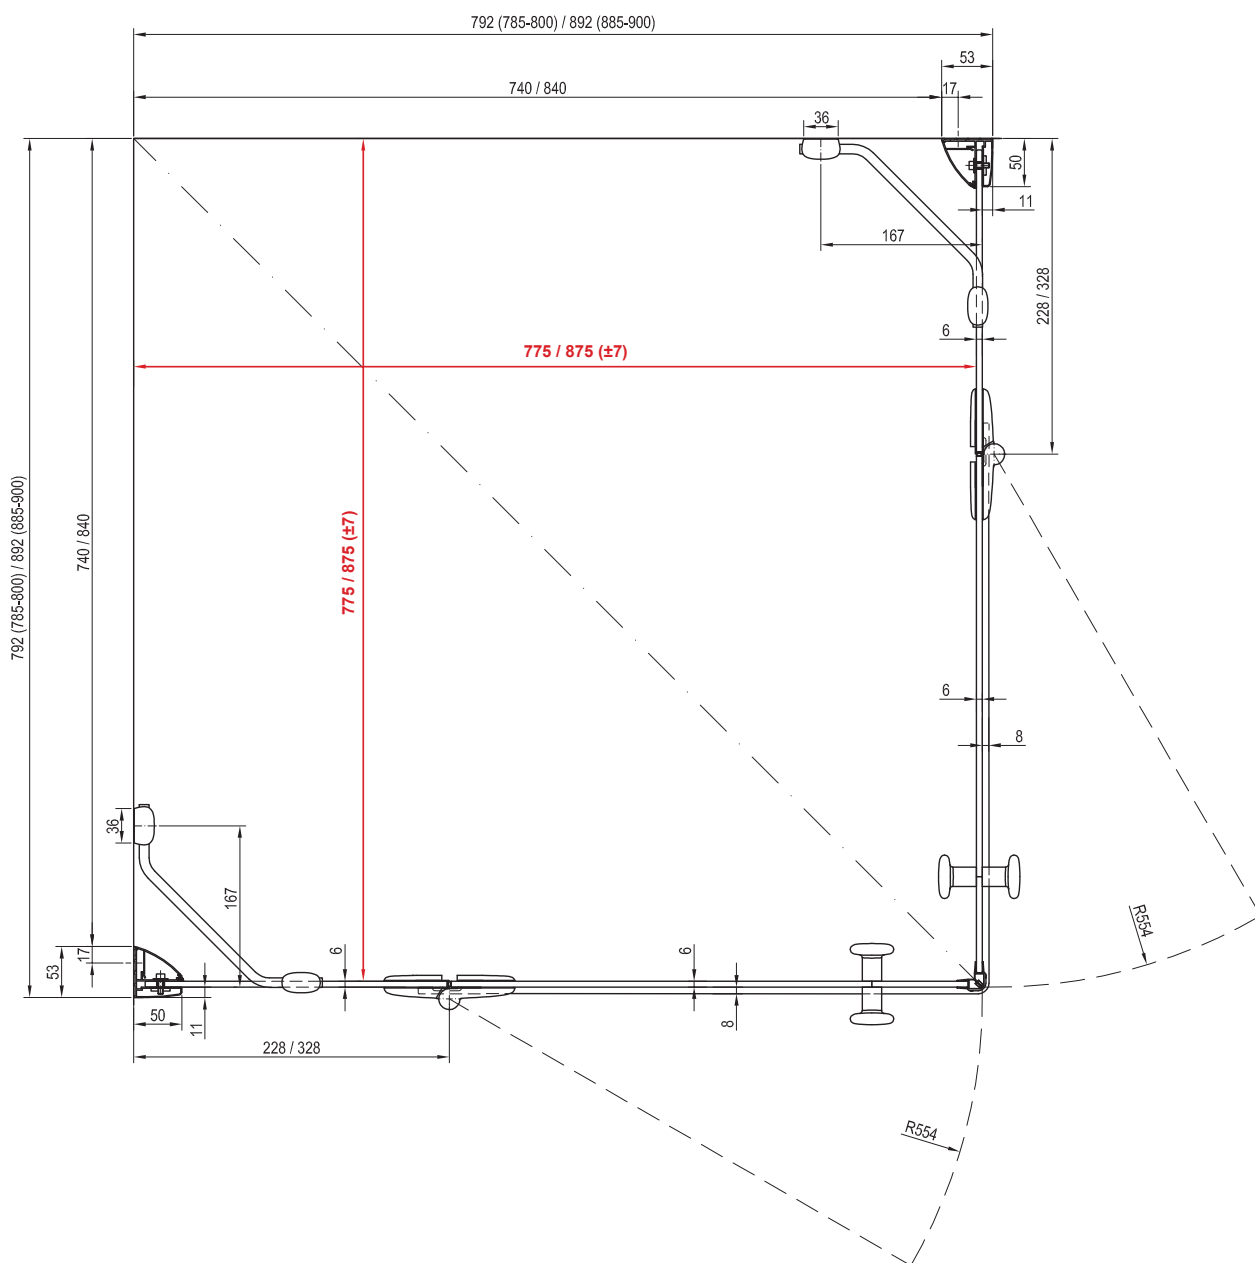

Walk-In

Walk-In Wall

60 / 70 / 80 / 90 / 100 / 110 / 120 / 130 / 140 / 150 / 160

W Set

80 / 90 / 100 Wall / Corner

Walk-In

Walk-In Corner
110x80 / 120x80 / 120 x 90

W Set
80 / 90 Wall / Corner

60 / 70 / 80 / 90 / 100 / 110 / 120 / 130 / 140 / 150 / 160

Walk-In Wall

60 / 70 / 80 / 90 / 100 / 110 / 120 / 130 / 140 / 150 / 160

W Set Uni Free/Wall

W Set Uni Uni T spoj

Walk-In

Walk-In Wall Air
90 / 100 / 110 / 120

SmartLine

SMSRV4
80 / 90

SmartLine

SMSD2 R
90B / 100B / 110B / 120B

SMPS R
80 / 90 / 100

SmartLine

SMSD2 L
90B / 100B / 110B / 120B

SMPS L
80 / 90 / 100

Matrix

MSDPS L

100 / 110 / 120 x 80 / 90 / 100

Matrix

MSDPS R

100 / 110 / 120 x 80 / 90 / 100

Matrix

MSRV4