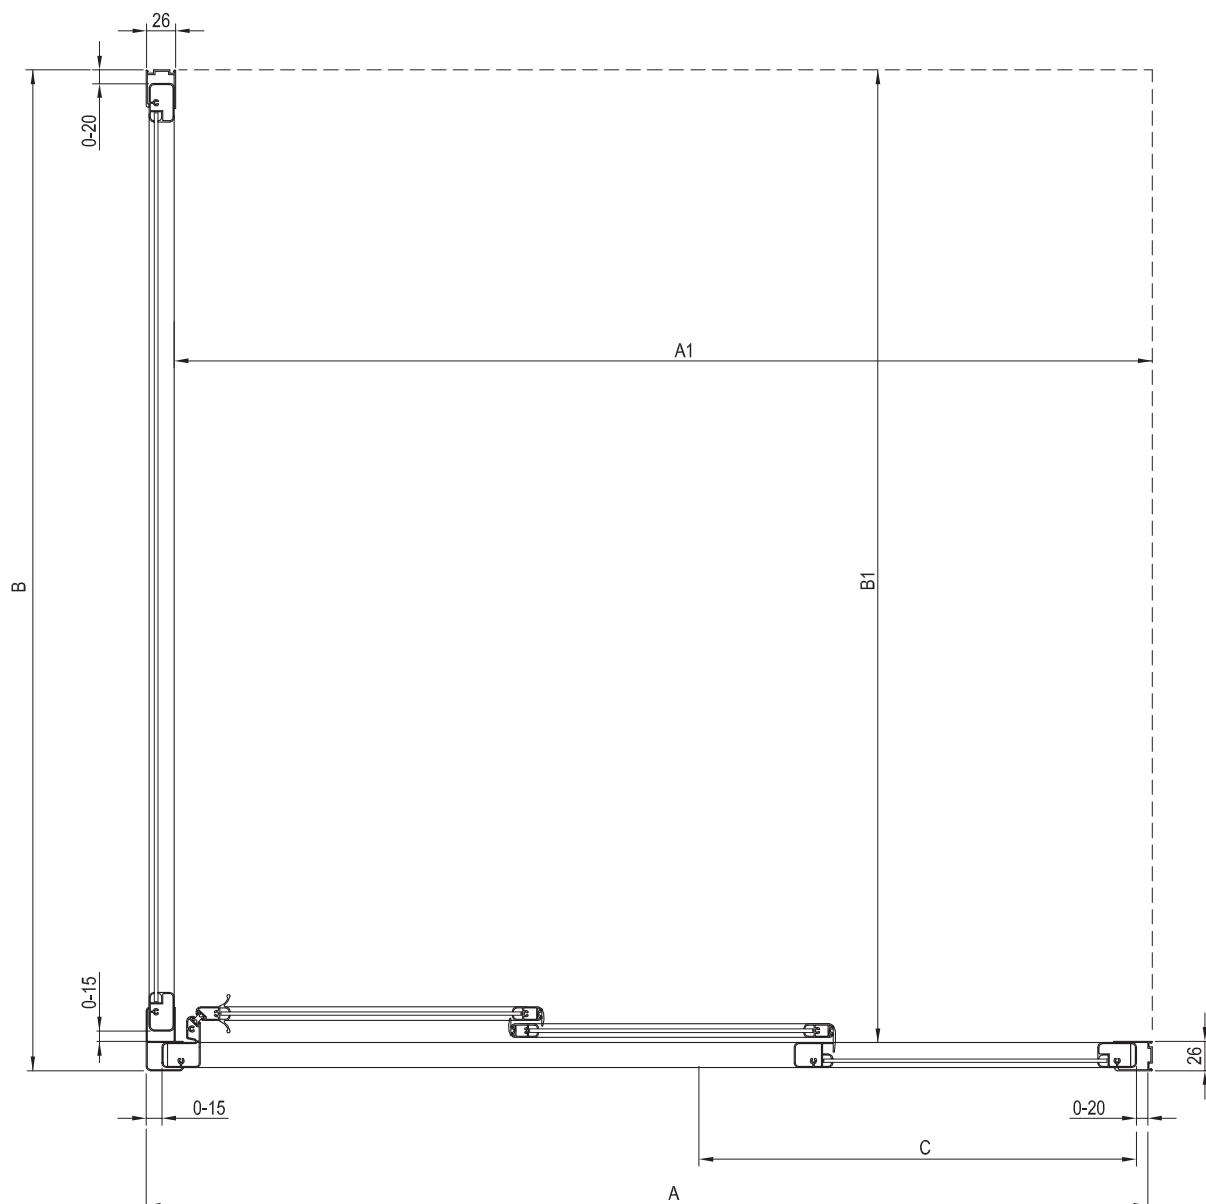

Supernova

ASDP3
80 / 90 / 100

Supernova

SRV2
75 / 80 / 90 / 100

SRV2
75 / 80 / 90 / 100

Supernova

ASRV3
75 / 80 / 90

ASRV3
75 / 80 / 90

Supernova

ASDP3
80 / 90 / 100

APSS
75 / 80 / 90

Rozměr	A1	B1	A	B
75	860	710	-	710-755
80	760	760	770-805	760-805
90	860	860	870-905	860-905
100	960	760	970-1005	-

ravak[®]

RAVAK központi bemutató
termek:
2143 Kistarcsa, Mester u. 1.
1142 Budapest, Erzsébet
királyné útja 125.