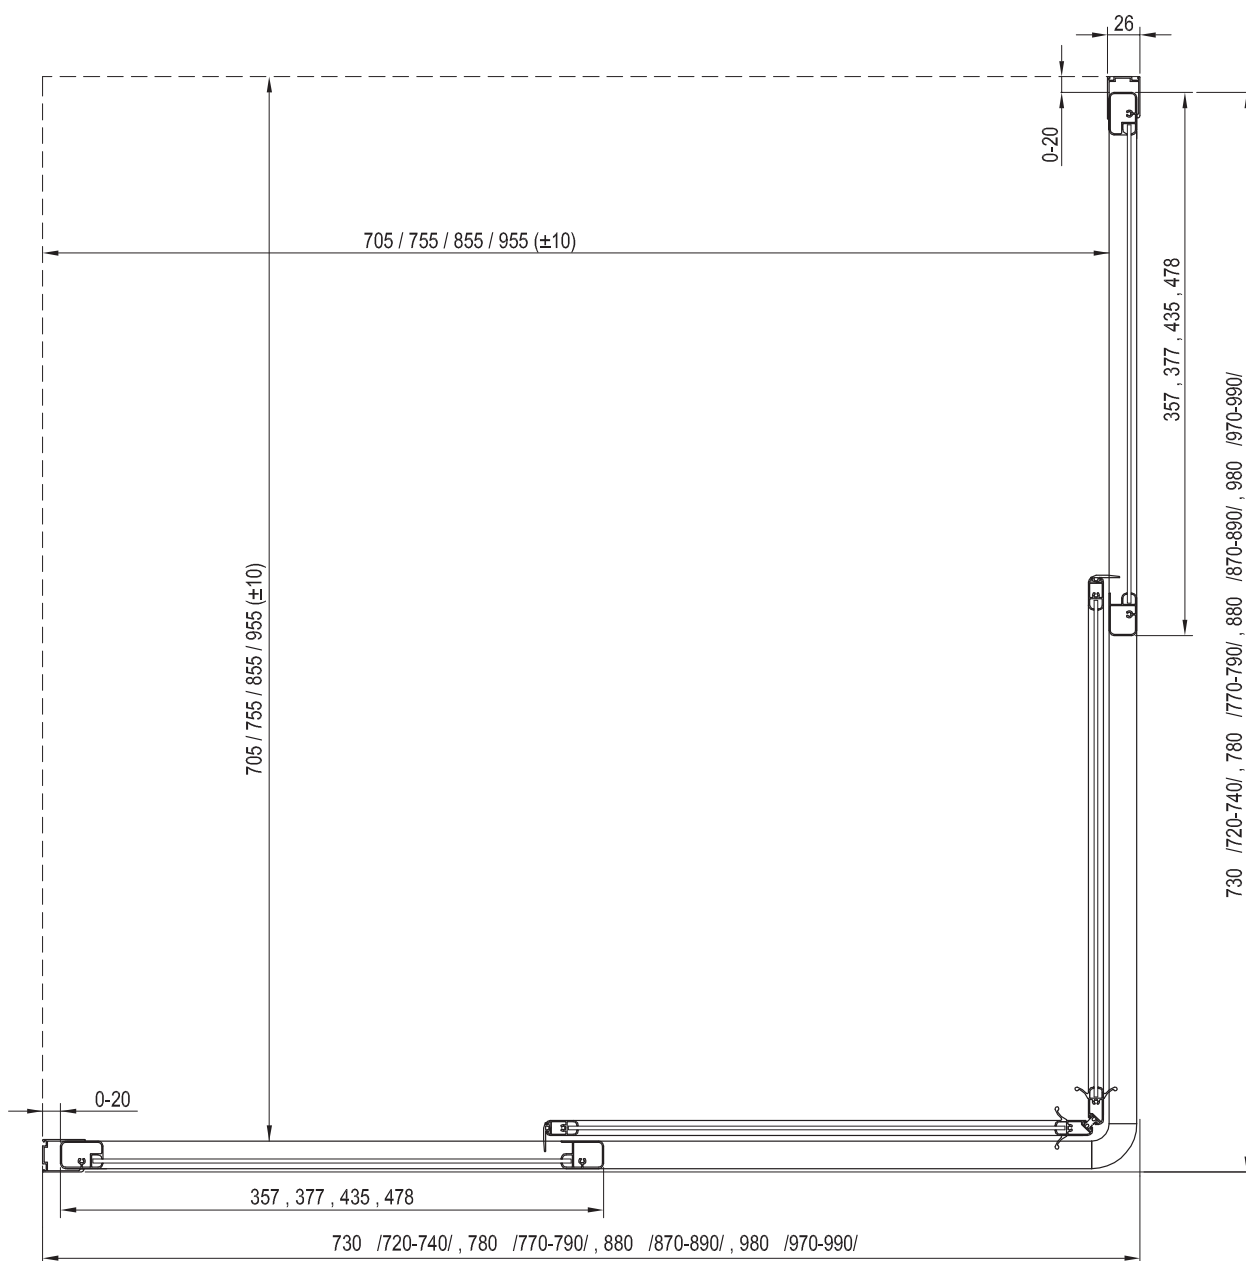

ravak®

Építési készenlét zuhanykabinok beépítéséhez

Kérjük hívja az alábbi telefonszámot'

Műszaki támogatás

3617004730

Ennek a kézikönyvnek az a célja, hogy segítséget nyújtson a padlószintű zuhanykabin ferde térben/tetőtérben történő telepítéséhez. Ennél a beépítési módnál a zuhanykabinnak a padló sima részén kell állnia a lejtős területen kívül. A lejtős terület méreteinek kisebbnek vagy egyenlőnek kell lenniük, mint a zuhanykabin belső méretei (piros méretek).

Supernova

ASDP3
80 / 90 / 100

Supernova

SRV2
75 / 80 / 90 / 100

SRV2
75 / 80 / 90 / 100

Supernova

ASRV3
75 / 80 / 90

ASRV3
75 / 80 / 90

Supernova

ASDP3
80 / 90 / 100

APSS
75 / 80 / 90

Rozměr	A1	B1	A	B
75	860	710	-	710-755
80	760	760	770-805	760-805
90	860	860	870-905	860-905
100	960	760	970-1005	-

ravak[®]

RAVAK központi bemutató
termek:
2143 Kistarcsa, Mester u. 1.
1142 Budapest, Erzsébet
királyné útja 125.